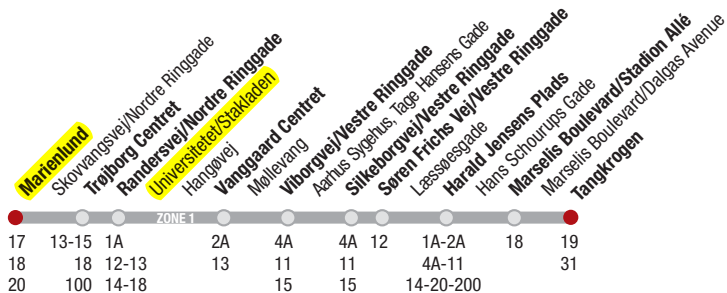

# 5A

**5A****Tangkrogen - Ringgaden - Marienlund****Going FROM the university  
Mon-Fri**

Gyldig 8/8 2011 - 30/6 2012

Zone		Hverdage undt. 27-30/12, 2-4/4, 18/5 og 5/6																	
<b>1</b>	<b>Tangkrogen</b>	<b>af</b>	<b>5.22</b>	<b>5.37</b>	<b>5.52</b>	<b>6.07</b>	<b>6.22</b>	<b>6.32</b>	<b>6.42</b>	<b>6.52</b>	<b>6.59</b>	<b>7.05</b>	<b>7.12</b>	<b>7.20</b>	<b>7.28</b>	<b>7.35</b>	<b>7.43</b>	<b>7.50</b>	<b>7.57</b>
1	Stadion Allé		5.25	5.40	5.55	6.10	6.25	6.35	6.45	6.55	7.02	7.08	7.15	7.23	7.31	7.38	7.46	7.53	8.00
1	Harald Jensens Plads		5.27	5.42	5.57	6.12	6.27	6.37	6.47	6.57	7.04	7.10	7.17	7.25	7.33	7.40	7.48	7.55	8.02
1	Silkeborgvej		5.31	5.46	6.01	6.16	6.31	6.41	6.51	7.01	7.08	7.14	7.21	7.30	7.38	7.45	7.53	8.00	8.07
1	Viborgvej		5.33	5.48	6.03	6.18	6.33	6.43	6.53	7.03	7.10	7.16	7.23	7.32	7.40	7.47	7.55	8.02	8.09
1	Randersvej		5.38	5.53	6.08	6.23	6.38	6.48	6.58	7.08	7.15	7.21	7.28	7.38	7.46	7.53	8.01	8.08	8.15
<b>1</b>	<b>Marienlund</b>	<b>an</b>	<b>5.42</b>	<b>5.57</b>	<b>6.12</b>	<b>6.27</b>	<b>6.43</b>	<b>6.53</b>	<b>7.03</b>	<b>7.13</b>	<b>7.20</b>	<b>7.26</b>	<b>7.33</b>	<b>7.43</b>	<b>7.51</b>	<b>7.58</b>	<b>8.06</b>	<b>8.13</b>	<b>8.20</b>