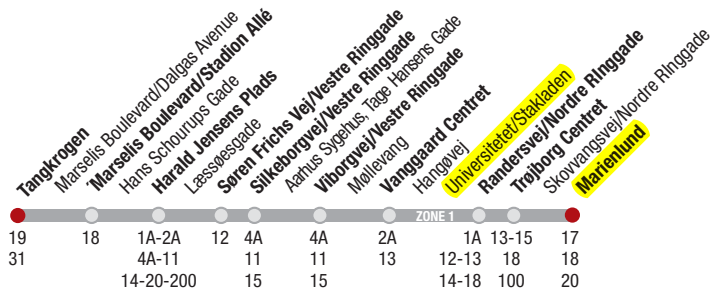

# 5A Marienlund - Tangkrogen

Danhostel Aarhus

Universitetet/  
Stakladen

Dept. of Chemistry

# 5A

**5A****Tangkrogen - Ringgaden - Marienlund****Going FROM the university  
Mon-Fri**

Gyldig 8/8 2011 - 30/6 2012

Zone		Hverdage undt. 27-30/12, 2-4/4, 18/5 og 5/6																	
<b>1</b>	<b>Tangkrogen</b>	<b>af</b>	<b>5.22</b>	<b>5.37</b>	<b>5.52</b>	<b>6.07</b>	<b>6.22</b>	<b>6.32</b>	<b>6.42</b>	<b>6.52</b>	<b>6.59</b>	<b>7.05</b>	<b>7.12</b>	<b>7.20</b>	<b>7.28</b>	<b>7.35</b>	<b>7.43</b>	<b>7.50</b>	<b>7.57</b>
1	Stadion Allé		5.25	5.40	5.55	6.10	6.25	6.35	6.45	6.55	7.02	7.08	7.15	7.23	7.31	7.38	7.46	7.53	8.00
1	Harald Jensens Plads		5.27	5.42	5.57	6.12	6.27	6.37	6.47	6.57	7.04	7.10	7.17	7.25	7.33	7.40	7.48	7.55	8.02
1	Silkeborgvej		5.31	5.46	6.01	6.16	6.31	6.41	6.51	7.01	7.08	7.14	7.21	7.30	7.38	7.45	7.53	8.00	8.07
1	Viborgvej		5.33	5.48	6.03	6.18	6.33	6.43	6.53	7.03	7.10	7.16	7.23	7.32	7.40	7.47	7.55	8.02	8.09
1	Randersvej		5.38	5.53	6.08	6.23	6.38	6.48	6.58	7.08	7.15	7.21	7.28	7.38	7.46	7.53	8.01	8.08	8.15
<b>1</b>	<b>Marienlund</b>	<b>an</b>	<b>5.42</b>	<b>5.57</b>	<b>6.12</b>	<b>6.27</b>	<b>6.43</b>	<b>6.53</b>	<b>7.03</b>	<b>7.13</b>	<b>7.20</b>	<b>7.26</b>	<b>7.33</b>	<b>7.43</b>	<b>7.51</b>	<b>7.58</b>	<b>8.06</b>	<b>8.13</b>	<b>8.20</b>