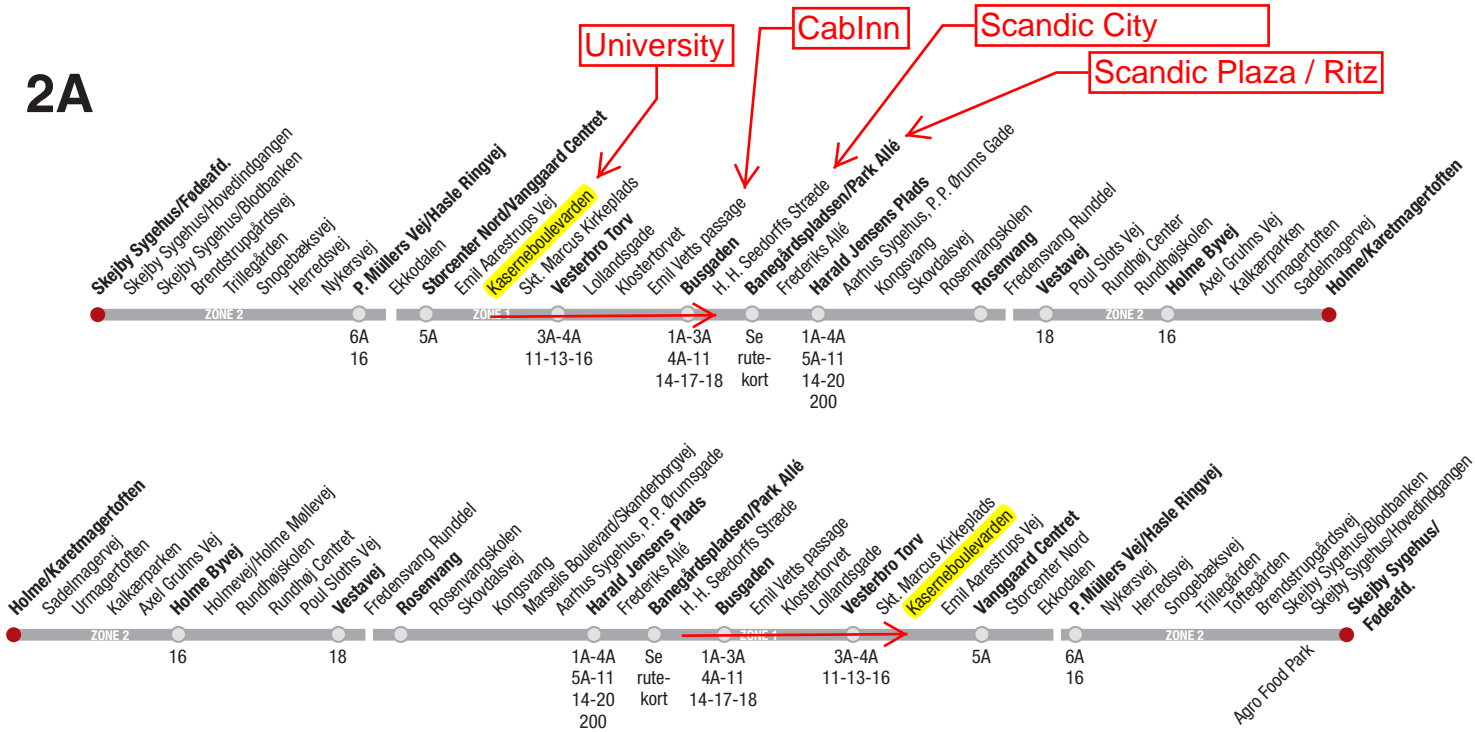

2A Holme - Skejby Sygehus

2A

2A

Holme - Skejby Sygehus - JUSTERET KØREPLAN

Going TO the University
Mon-Fri

Gyldig 2/1- 30/6-2012

Zone		Hverdage undt. 2-4/4, 18/5 og 5/6																			
									Faste minuttal 6.54 - 7.54						Faste minuttal 8.17 - 14.07						
2	Karetmagertoften af	5.41	6.01	6.09	6.19	6.29	6.37	6.47	54	04	14	24	34	44	8.04	17	27	37	47	57	07
2	Holme Byvej	5.45	6.05	6.13	6.23	6.33	6.41	6.51	58	08	18	28	38	48	8.08	21	31	41	51	01	11
2	Rundhøj Center	5.47	6.07	6.15	6.25	6.35	6.44	6.54	01	11	21	31	41	51	8.11	24	34	44	54	04	14
1	Rosenvang	5.51	6.11	6.19	6.29	6.39	6.48	6.58	05	15	25	35	45	55	8.15	28	38	48	58	08	18
1	Kongsvang	5.53	6.13	6.21	6.31	6.41	6.51	7.01	08	18	28	38	48	58	8.18	31	41	51	01	11	21
1	Harald Jensens Plads	5.55	6.15	6.24	6.34	6.44	6.54	7.04	11	21	31	41	51	01	8.21	34	44	54	04	14	24
1	Banegårdspladsen	5.59	6.19	6.29	6.39	6.49	6.59	7.09	16	26	36	46	56	06	8.26	39	49	59	09	19	29
1	Busgaden	6.01	6.21	6.31	6.41	6.51	7.01	7.11	18	28	38	48	58	08	8.28	41	51	01	11	21	31
1	Vesterbro Torv	6.05	6.25	6.36	6.46	6.56	7.06	7.16	23	33	43	53	03	13	8.33	46	56	06	16	26	36
1	Vanggaard Centret	6.08	6.28	6.39	6.49	6.59	7.09	7.19	27	37	47	57	07	17	8.37	49	59	09	19	29	39
2	Hasle Ringvej	6.12	6.32	6.44	6.54	7.04	7.14	7.24	32	42	52	02	12	22	8.42	54	04	14	24	34	44
2	Hovedindgang	6.18	6.38	6.50	7.00	7.10	7.21	7.31	40	A50	00	10	A20	30	8.50	01	11	21	31	41	51
2	Skejby Sygehus, Føde- og Børneafd. an	6.20	6.40	6.52	7.02	7.12	7.23	7.33	42	A59	02	12	A29	32	8.52	03	13	23	33	43	53