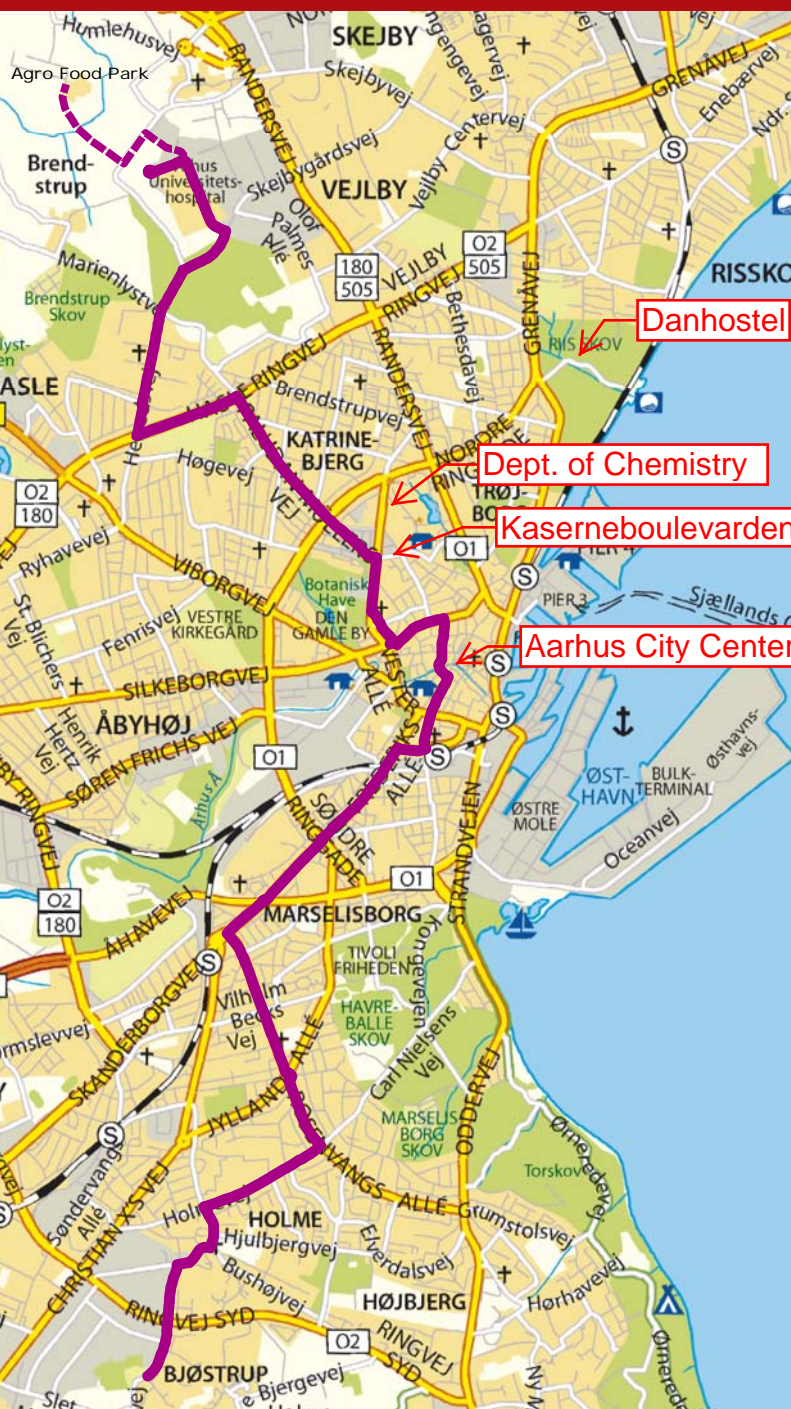

2A Holme - Skejby Sygehus

2A

2A

Holme - Skejby Sygehus - JUSTERET KØREPLAN

Going TO the University
Mon-Fri

Gyldig 2/1- 30/6-2012

Zone		Hverdage undt. 2-4/4, 18/5 og 5/6																			
									Faste minuttal 6.54 - 7.54						Faste minuttal 8.17 - 14.07						
2	Karetmagertoften af	5.41	6.01	6.09	6.19	6.29	6.37	6.47	54	04	14	24	34	44	8.04	17	27	37	47	57	07
2	Holme Byvej	5.45	6.05	6.13	6.23	6.33	6.41	6.51	58	08	18	28	38	48	8.08	21	31	41	51	01	11
2	Rundhøj Center	5.47	6.07	6.15	6.25	6.35	6.44	6.54	01	11	21	31	41	51	8.11	24	34	44	54	04	14
1	Rosenvang	5.51	6.11	6.19	6.29	6.39	6.48	6.58	05	15	25	35	45	55	8.15	28	38	48	58	08	18
1	Kongsvang	5.53	6.13	6.21	6.31	6.41	6.51	7.01	08	18	28	38	48	58	8.18	31	41	51	01	11	21
1	Harald Jensens Plads	5.55	6.15	6.24	6.34	6.44	6.54	7.04	11	21	31	41	51	01	8.21	34	44	54	04	14	24
1	Banegårdspladsen	5.59	6.19	6.29	6.39	6.49	6.59	7.09	16	26	36	46	56	06	8.26	39	49	59	09	19	29
1	Busgaden	6.01	6.21	6.31	6.41	6.51	7.01	7.11	18	28	38	48	58	08	8.28	41	51	01	11	21	31
1	Vesterbro Torv	6.05	6.25	6.36	6.46	6.56	7.06	7.16	23	33	43	53	03	13	8.33	46	56	06	16	26	36
1	Vanggaard Centret	6.08	6.28	6.39	6.49	6.59	7.09	7.19	27	37	47	57	07	17	8.37	49	59	09	19	29	39
2	Hasle Ringvej	6.12	6.32	6.44	6.54	7.04	7.14	7.24	32	42	52	02	12	22	8.42	54	04	14	24	34	44
2	Hovedindgang	6.18	6.38	6.50	7.00	7.10	7.21	7.31	40	A50	00	10	A20	30	8.50	01	11	21	31	41	51
2	Skejby Sygehus, Føde- og Børneafd. an	6.20	6.40	6.52	7.02	7.12	7.23	7.33	42	A59	02	12	A29	32	8.52	03	13	23	33	43	53