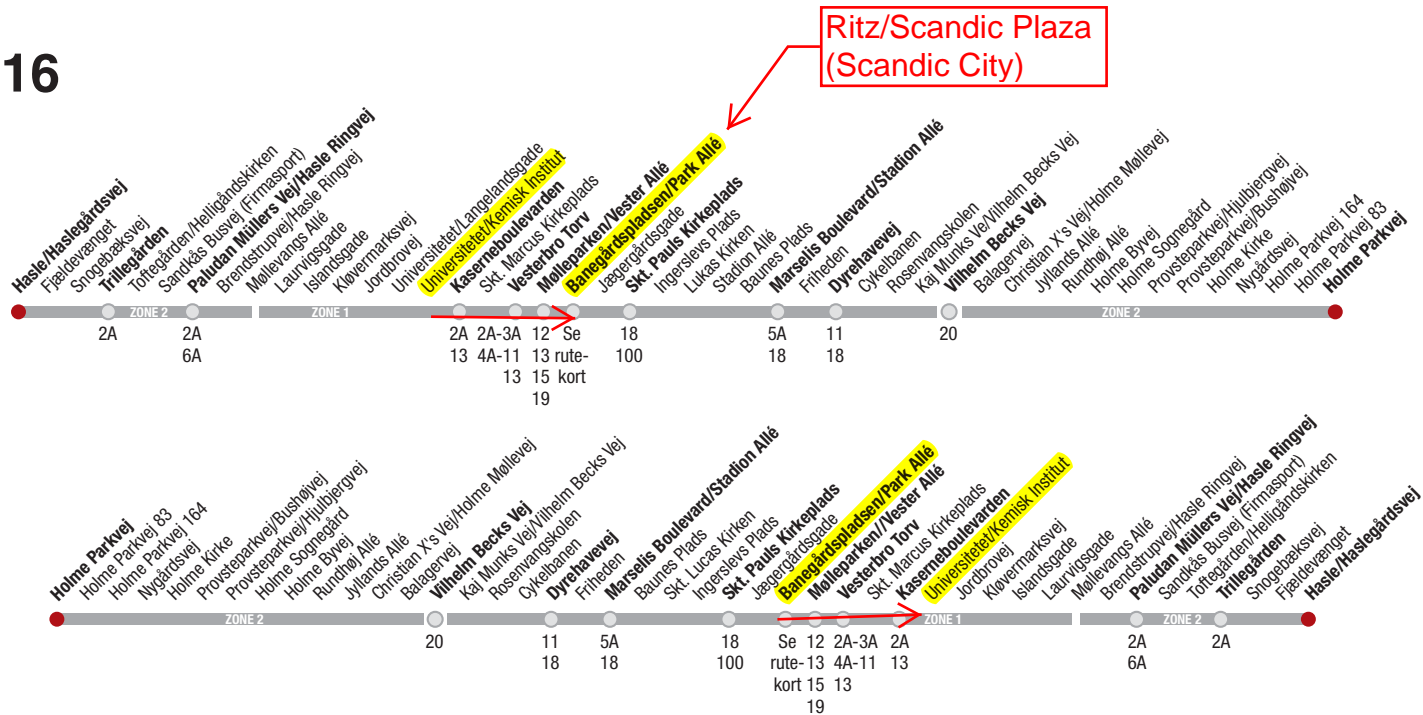

# 16 Hasle - Holme Parkvej

Universitetet/Kem  
(Dept. of Chemist)

Banegårds  
(Railway s)

**16****Hasle - Holme Parkvej****Going FROM the University  
Mon-Fri**

Gyldig 8/8 2011 - 30/6 2012

Zone		<b>Hverdage undt. 27-30/12, 2-4/4, 18/5 og 5/6</b>												
				Faste minuttal 6.50 - 7.50		Faste minuttal 8.20 - 13.50		Faste minuttal 14.20 - 16.20				Faste minuttal 18.20 - 22.20		
<b>2</b>	<b>Haslegårdsvej</b>	<b>af</b>	<b>5.50</b>	<b>6.20</b>	<b>50</b>	<b>20</b>	<b>20</b>	<b>50</b>	<b>20</b>	<b>50</b>	<b>16.50</b>	<b>17.20</b>	<b>20</b>	<b>23.20</b>
2	Hasle Ringvej		5.55	6.26	57	27	26	56	27	57	16.56	17.26	25	23.25
1	Jordbrovej		5.59	6.31	02	32	31	01	32	02	17.01	17.31	29	23.29
1	Aarhus Universitet/Langelandsgade		6.01	6.33	04	34	33	03	34	04	17.03	17.33	31	23.31
1	Vesterbro Torv		6.05	6.37	09	39	37	07	41	11	17.07	17.37	35	23.35
1	Park Allé/Banegårdspladsen		6.08	6.41	13	43	41	11	45	15	17.11	17.41	38	23.38
1	Skt. Lukas Kirkeplads		6.11	6.45	17	47	45	15	49	19	17.15	17.45	41	23.41
1	Friheden		6.15	6.49	21	51	49	19	53	23	17.19	17.49	45	23.45
1	Rosenvangskolen		6.18	6.52	24	54	52	22	56	26	17.22	17.52	48	23.48
2	Holme Byvej		6.24	6.59	31	01	59	29	03	33	17.29	17.59	54	23.54
2	Provsteparkvej/Bushøjvej		6.26	7.02	34	04	02	32	06	36	17.32	18.02	56	23.56
<b>2</b>	<b>Holme Parkvej</b>	<b>an</b>	<b>6.32</b>	<b>7.09</b>	<b>41</b>	<b>11</b>	<b>09</b>	<b>39</b>	<b>13</b>	<b>43</b>	<b>17.39</b>	<b>18.09</b>	<b>02</b>	<b>0.02</b>