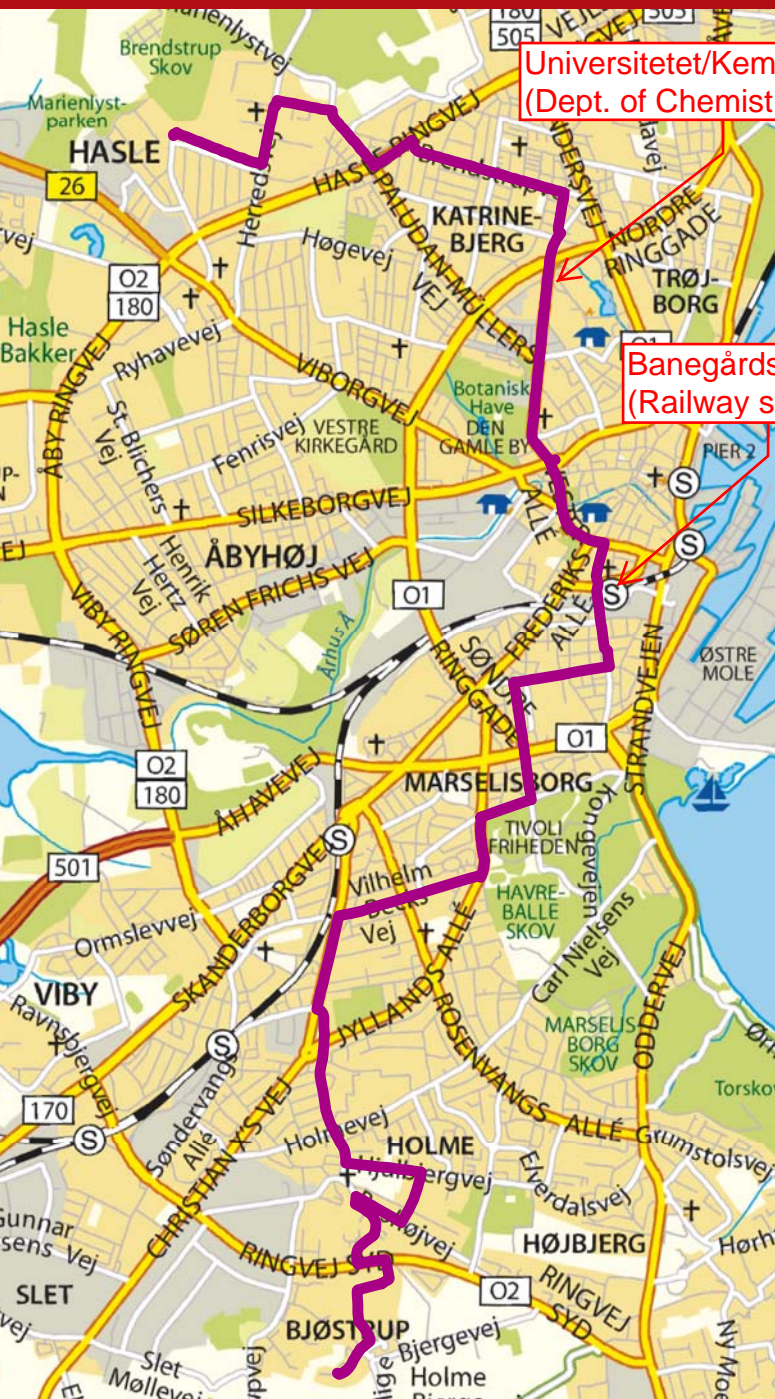

16 Hasle - Holme Parkvej

Universitetet/Kem
(Dept. of Chemist)

Banegårds
(Railway s)

16**Hasle - Holme Parkvej****Going FROM the University
Mon-Fri**

Gyldig 8/8 2011 - 30/6 2012

Zone		Hverdage undt. 27-30/12, 2-4/4, 18/5 og 5/6												
				Faste minuttal 6.50 - 7.50		Faste minuttal 8.20 - 13.50		Faste minuttal 14.20 - 16.20				Faste minuttal 18.20 - 22.20		
2	Haslegårdsvej	af	5.50	6.20	50	20	20	50	20	50	16.50	17.20	20	23.20
2	Hasle Ringvej		5.55	6.26	57	27	26	56	27	57	16.56	17.26	25	23.25
1	Jordbrovej		5.59	6.31	02	32	31	01	32	02	17.01	17.31	29	23.29
1	Aarhus Universitet/Langelandsgade		6.01	6.33	04	34	33	03	34	04	17.03	17.33	31	23.31
1	Vesterbro Torv		6.05	6.37	09	39	37	07	41	11	17.07	17.37	35	23.35
1	Park Allé/Banegårdspladsen		6.08	6.41	13	43	41	11	45	15	17.11	17.41	38	23.38
1	Skt. Lukas Kirkeplads		6.11	6.45	17	47	45	15	49	19	17.15	17.45	41	23.41
1	Friheden		6.15	6.49	21	51	49	19	53	23	17.19	17.49	45	23.45
1	Rosenvangskolen		6.18	6.52	24	54	52	22	56	26	17.22	17.52	48	23.48
2	Holme Byvej		6.24	6.59	31	01	59	29	03	33	17.29	17.59	54	23.54
2	Provsteparkvej/Bushøjvej		6.26	7.02	34	04	02	32	06	36	17.32	18.02	56	23.56
2	Holme Parkvej	an	6.32	7.09	41	11	09	39	13	43	17.39	18.09	02	0.02